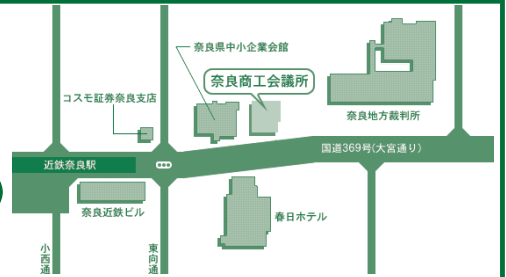

「将来をみすえた高校選び」

米倉信岳先生(二階堂高校キャリア教育部)

講演のスケジュールは下記をご覧ください。

10/8日

ところ：奈良商工会議所

4階、5階(近鉄奈良駅より東へ徒歩3分)
AM10:00~PM4:00

学校名	個別相談	説明会	資料参加	学校名	個別相談	資料参加
奈良女子大学附属中等教育学校			○	近畿大学附属中学校・高等学校	◎	○
奈良工業高等専門学校	◎	◎	○	金蘭会中学校・高等学校		○
奈良県立生駒高等学校		◎	○	賢明学院中学校・高等学校		○
奈良県立畷傍高等学校			○	興國高等学校	◎	○
奈良県立橿原高等学校		◎	○	金光八尾中学校・高等学校		○
奈良県立郡山高等学校		◎	○	堺リベラル中学校・高等学校	◎	○
奈良県立桜井高等学校		◎	○	四條畷学園中学校・高等学校		○
奈良県立高田高等学校			○	樟蔭中学校・高等学校	◎	○
奈良県立高円高等学校	◎		○	城星学園中学校・高等学校	◎	○
奈良県立登美ヶ丘高等学校	◎	◎	○	聖心学園中等教育学校	◎	○
奈良県立奈良北高等学校	◎	◎	○	清風中学校・高等学校	◎	○
奈良県立奈良朱雀高等学校	◎	◎	○	相愛中学校・高等学校	◎	○
奈良県立二階堂高等学校	◎	◎	○	智辯学園中学校・高等学校		○
奈良県立西の京高等学校	◎	◎	○	智辯学園奈良カレッジ中学校部・高校部	◎	○
奈良県立平城高等学校	◎	◎	○	帝塚山中学校・高等学校	◎	○
奈良市立一条高等学校		◎	○	帝塚山学院中学校・高等学校		○
アナン学園高等学校	◎		○	天理中学校		○
育英西中学校・高等学校	◎		○	天理高等学校		○
上宮学園中学校・上宮高等学校	◎		○	同志社国際中学校・高等学校	◎	○
上宮太子高等学校			○	東大寺学園中学校・高等学校	◎	○
大阪僅星学園高等学校	◎		○	浪速中学校・高等学校		○
大阪産業大学附属高等学校	◎		○	奈良育英中学校・高等学校	◎	○
大阪商業大学高等学校	◎		○	奈良学園中学校・高等学校	◎	○
大阪夕陽丘学園高等学校	◎		○	奈良大学附属高等学校	◎	○
大阪桐蔭中学校・高等学校	◎		○	奈良文化高等学校	◎	○
大谷中学校(大阪)	◎		○	西大和学園中学校・高等学校	◎	○
大谷中学校・高等学校(京都)	◎		○	花園中学校・高等学校	◎	○
橿原学院高等学校	◎		○	平安女学院中学校・高等学校	◎	○
関西大学第一中学校・高等学校	◎		○	東大阪大学敬愛高等学校		○
関西中央高等学校	◎		○	明星中学校・高等学校	◎	○
関西福祉科学大学高等学校	◎		○	桃山学院中学校・高等学校	◎	○
京都廣学館高等学校	◎		○	洛南高等学校・洛南高等学校附属中学校	◎	○
京都女子中学校・高等学校	◎		○	立命館宇治中学校・高等学校	◎	○
京都橘中学校・高等学校	◎		○	龍谷大学付属平安中学校・高等学校	◎	○
近畿大学工業高等専門学校	◎		○			

公立校ミニ説明会 特別講演会

時間帯	学校名・講演内容
10:15-10:45	平城高校
10:20-10:50	西の京高校
10:55-11:25	郡山高校
11:00-11:30	登美ヶ丘高校
11:35-12:05	奈良北高校
11:40-12:10	桜井高校
12:15-12:45	奈良高専
12:20-12:50	奈良朱雀高校
13:00-13:40	特別講演 キャリア教育 将来をみすえた高校選び 米倉信岳先生(二階堂高校)
13:10-13:40	生駒高校
13:50-14:20	橿原高校
14:00-15:30	特別講演 AI時代を生き抜く子どもたちへ ~一条高校の挑戦 藤原和博先生(一条高校)